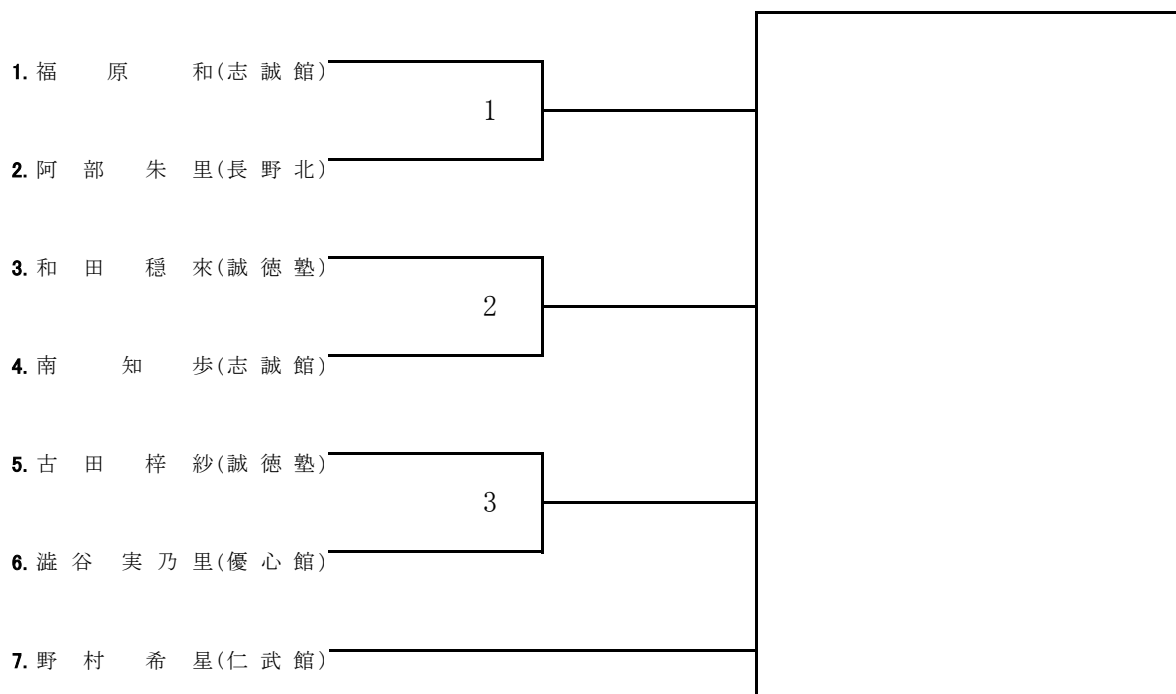

中学生 女子 形 Aコート