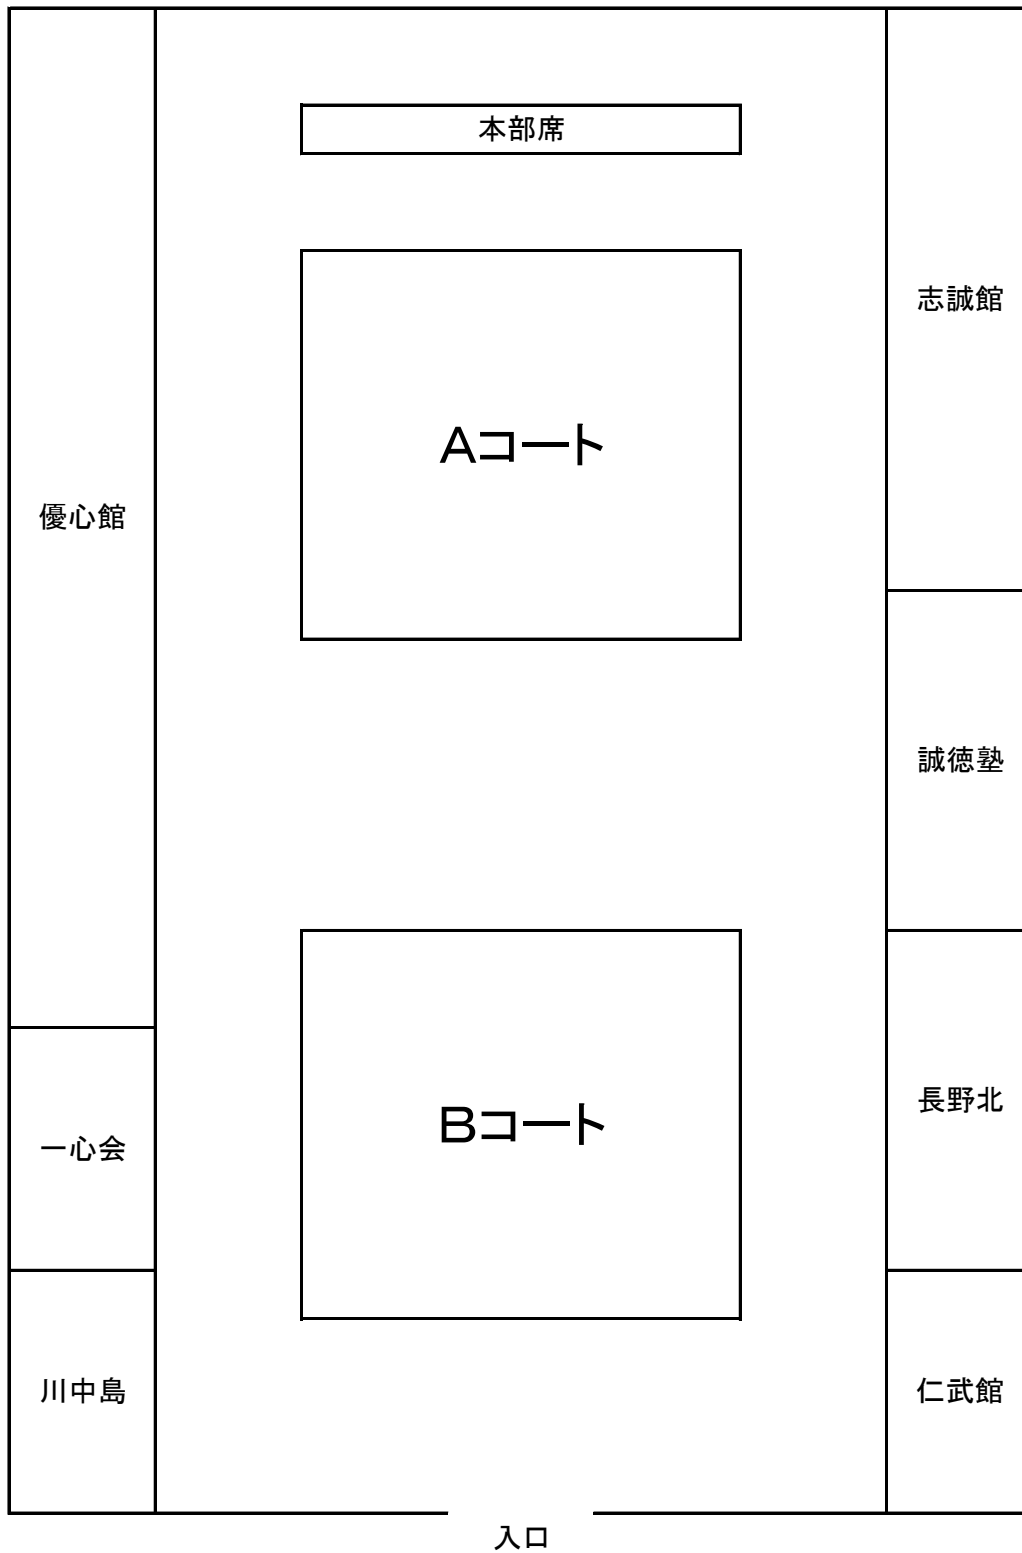

会場及び応援席配置図

○応援席は、参加選手の人数により割り当てられています。