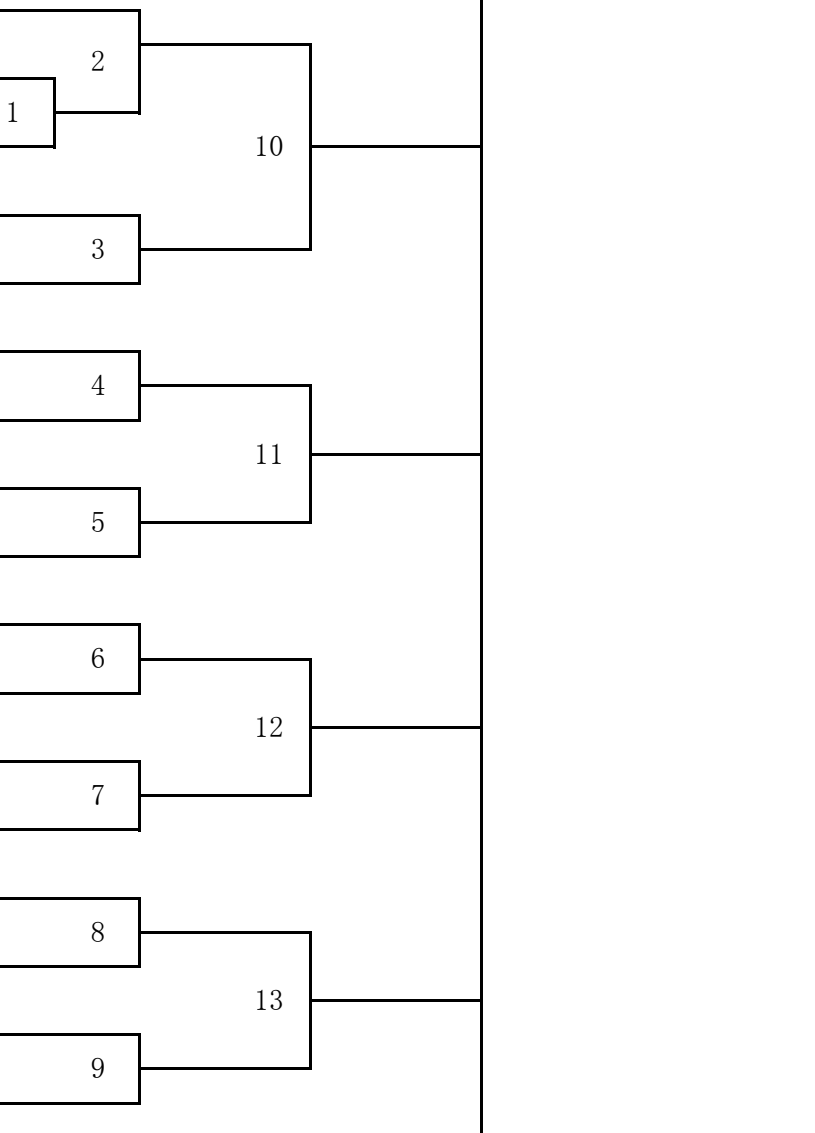

小学5・6年生 男子 形

Bコート

1. 荻原 颯介(仁武館)

2. 宮川 侑(優心館)

3. 山崎 壮一郎(誠徳塾)

4. 青柳 恵太(長野北)

5. 澁谷 健人(優心館)

6. 藤木 鈴ノ介(一心会)

7. 三澤 咲人(優心館)

8. 藤木 拓夢(志誠館)

9. 宮尾 柊吾(優心館)

10. 町田 陸斗(長野北)

11. 唐木田 瞬(優心館)

12. 轟 瑛人(一心会)

13. 日詰 風介(優心館)

14. 酒井 啓(長野北)

15. 高橋 篤生(優心館)

16. 関 晴斗(優心館)

17. 松本 湊央(志誠館)