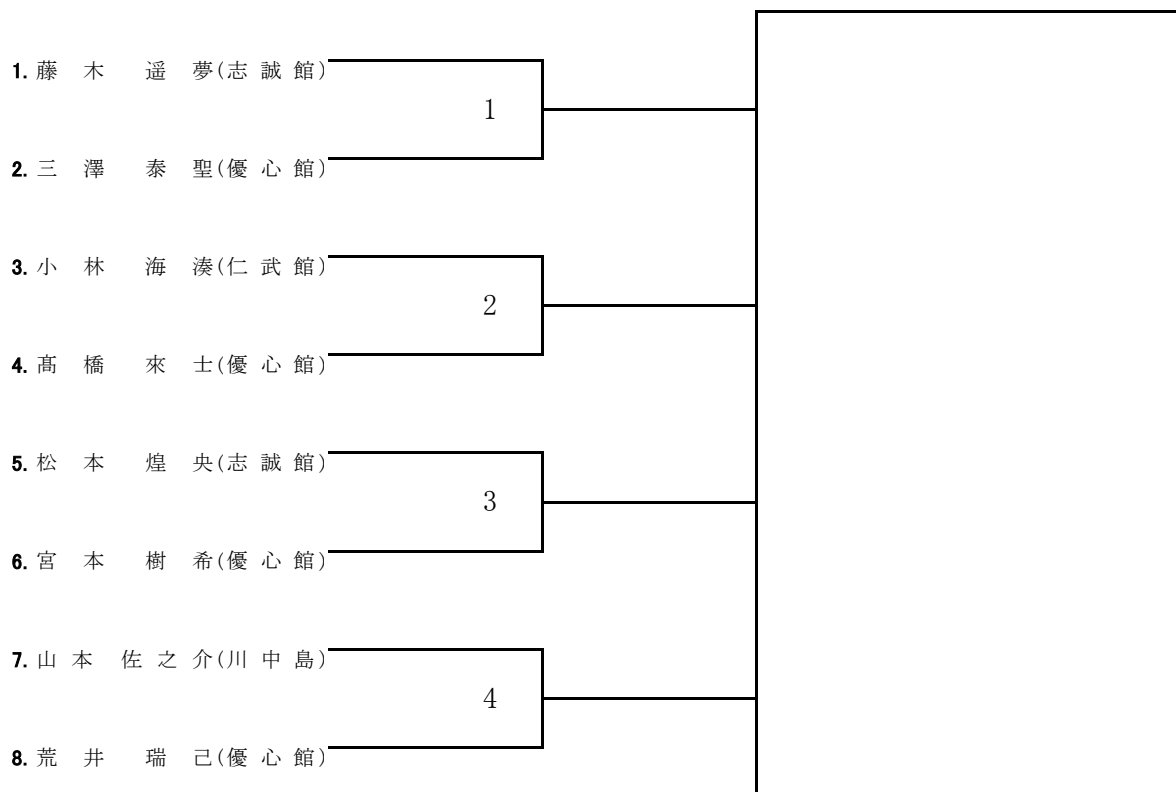

中学生 男子 形 Aコート