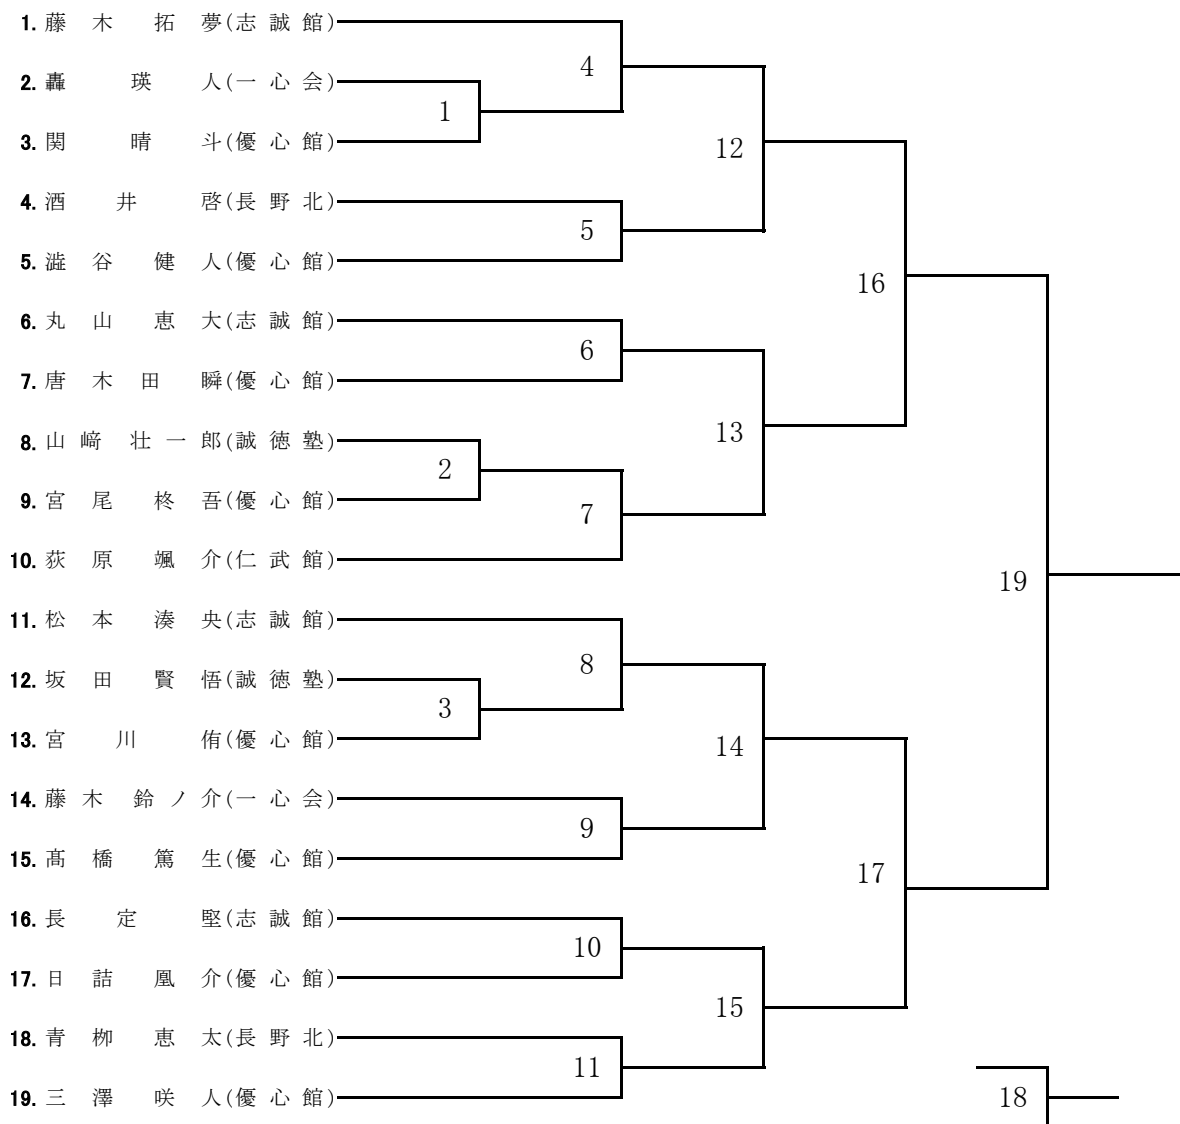

小学5・6年生 男子 組手

Aコート