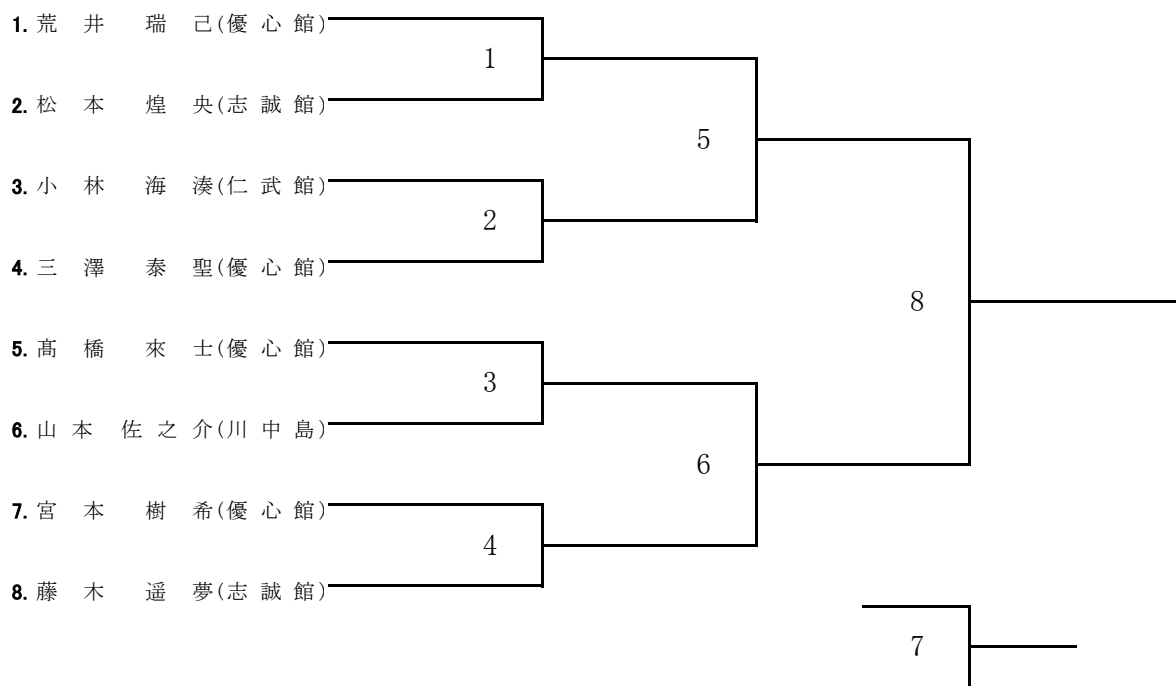

中学生 男子 組手

Bコート