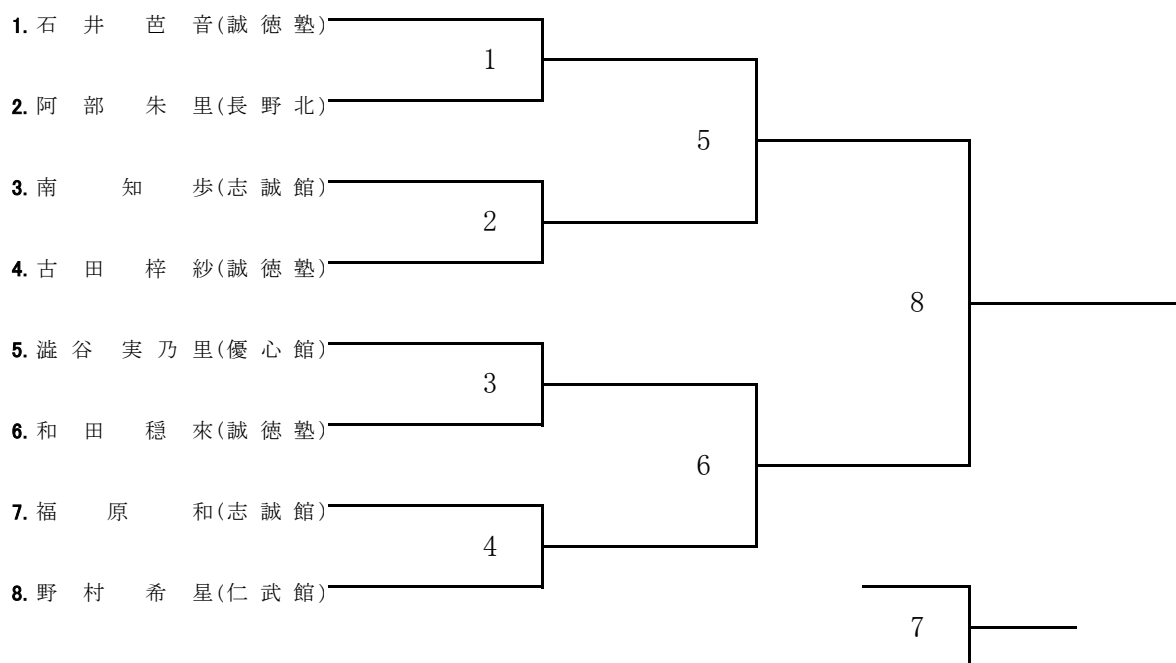

中学生 女子 組手

Bコート