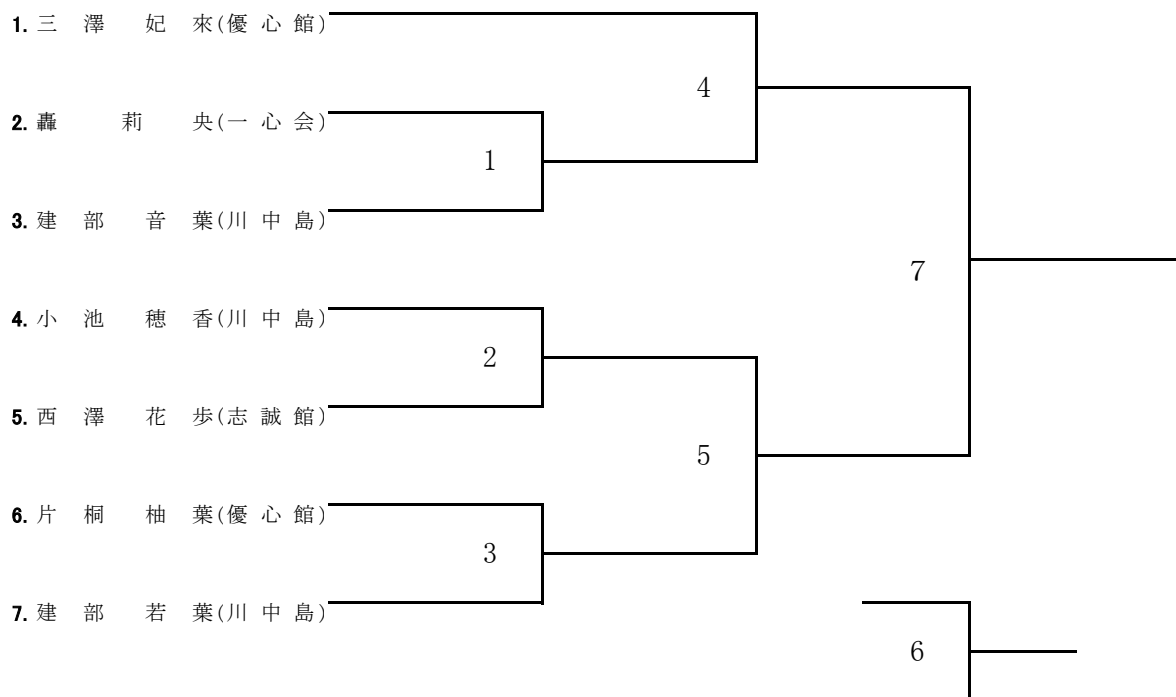

## 中学生 女子 形 Aコート

小学3・4年生 男子 組手

**Aコート**

小学3・4年生 女子 組手

**Bコート**